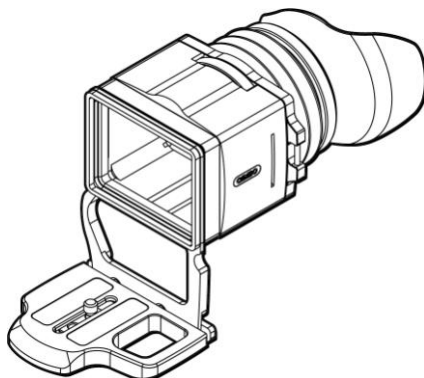

# Viewing Loupe System

**Canon**  
5D-MKIII, 6D

**Nikon**  
D800, D800E

CS-31  
Loupe viewer, base and 3.2" frame

CS-38  
Base and 3.2" frame

CS-305  
3.2" frame

**Canon**  
1D-MKIV

CS-34  
Loupe viewer, base and 3.0" frame

CS-37  
Base and 3.0" frame

CS-304  
3.0" frame

**Canon**  
1D-X, 1D-C

**Nikon**  
D4

CS-29  
Loupe viewer, base and 3.2" frame

CS-39  
Base and 3.2" frame

CS-306  
3.2" frame