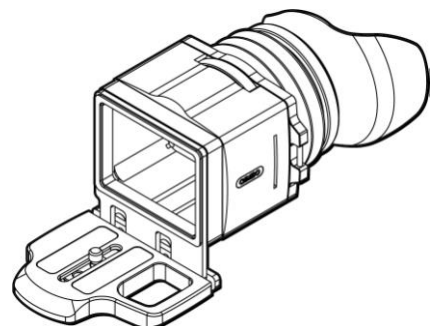

CS-32  
Loupe viewer, base and 3.0" frame

CS-35  
Base and 3.0" frame

CS-302  
3.0" frame

**Canon**  
5D-MKII, 6D

**Nikon**  
D300-s

CS-33  
Loupe viewer, base and 3.0" frame

CS-36  
Base and 3.0" frame

CS-303  
3.0" frame

# Viewing Loupe System

**Canon**  
5D-MKIII, 6D

**Nikon**  
D800, D800E

CS-31  
Loupe viewer, base and 3.2" frame

CS-38  
Base and 3.2" frame

CS-305  
3.2" frame

**Canon**  
1D-MKIV

CS-34  
Loupe viewer, base and 3.0" frame