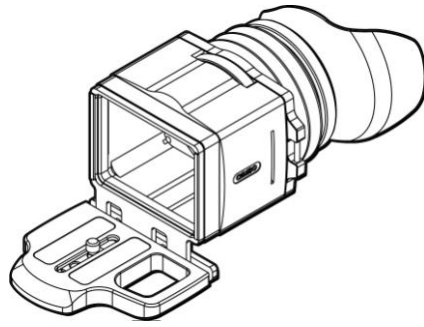

CS-32  
Loupe viewer, base and 3.0" frame

CS-35  
Base and 3.0" frame

CS-302  
3.0" frame

**Canon**  
5D-MKII, 6D

**Nikon**  
D300-s

CS-33  
Loupe viewer, base and 3.0" frame

CS-36  
Base and 3.0" frame

CS-303  
3.0" frame

# Viewing Loupe System

**Canon**  
5D-MKIII, 6D

**Nikon**  
D800, D800E

CS-31  
Loupe viewer, base and 3.2" frame

CS-38  
Base and 3.2" frame

CS-305  
3.2" frame

**Canon**  
1D-MKIV

CS-34  
Loupe viewer, base and 3.0" frame