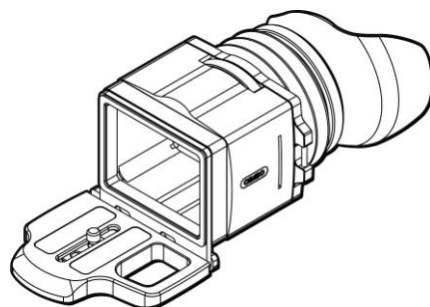

**Nikon**  
D4, D800, D800E, D600

CS-28  
Loupe viewer and 3.2" adhesive frame

No base

CS-391  
3.2" adhesive frame

**Canon**  
7D, 60D, 650D, 600D, 550D, EOS-M

**Nikon**  
D90, D5200, D5100, D3200, D7000

**PENTAX**  
K-5IIs, K5, K-7, K-30, K-01, K-r, K-x