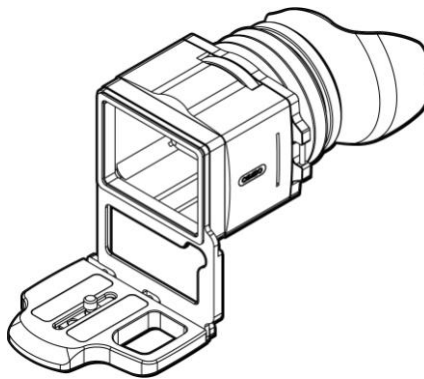

# Viewing Loupe System

**Canon**  
5D-MKIII, 6D

**Nikon**  
D800, D800E

CS-31  
Loupe viewer, base and 3.2" frame

CS-38  
Base and 3.2" frame

CS-305  
3.2" frame

**Canon**  
1D-MKIV

CS-34  
Loupe viewer, base and 3.0" frame

CS-37  
Base and 3.0" frame

CS-304  
3.0" frame

**Canon**  
1D-X, 1D-C

**Nikon**  
D4

CS-29  
Loupe viewer, base and 3.2" frame

CS-39  
Base and 3.2" frame

CS-306  
3.2" frame