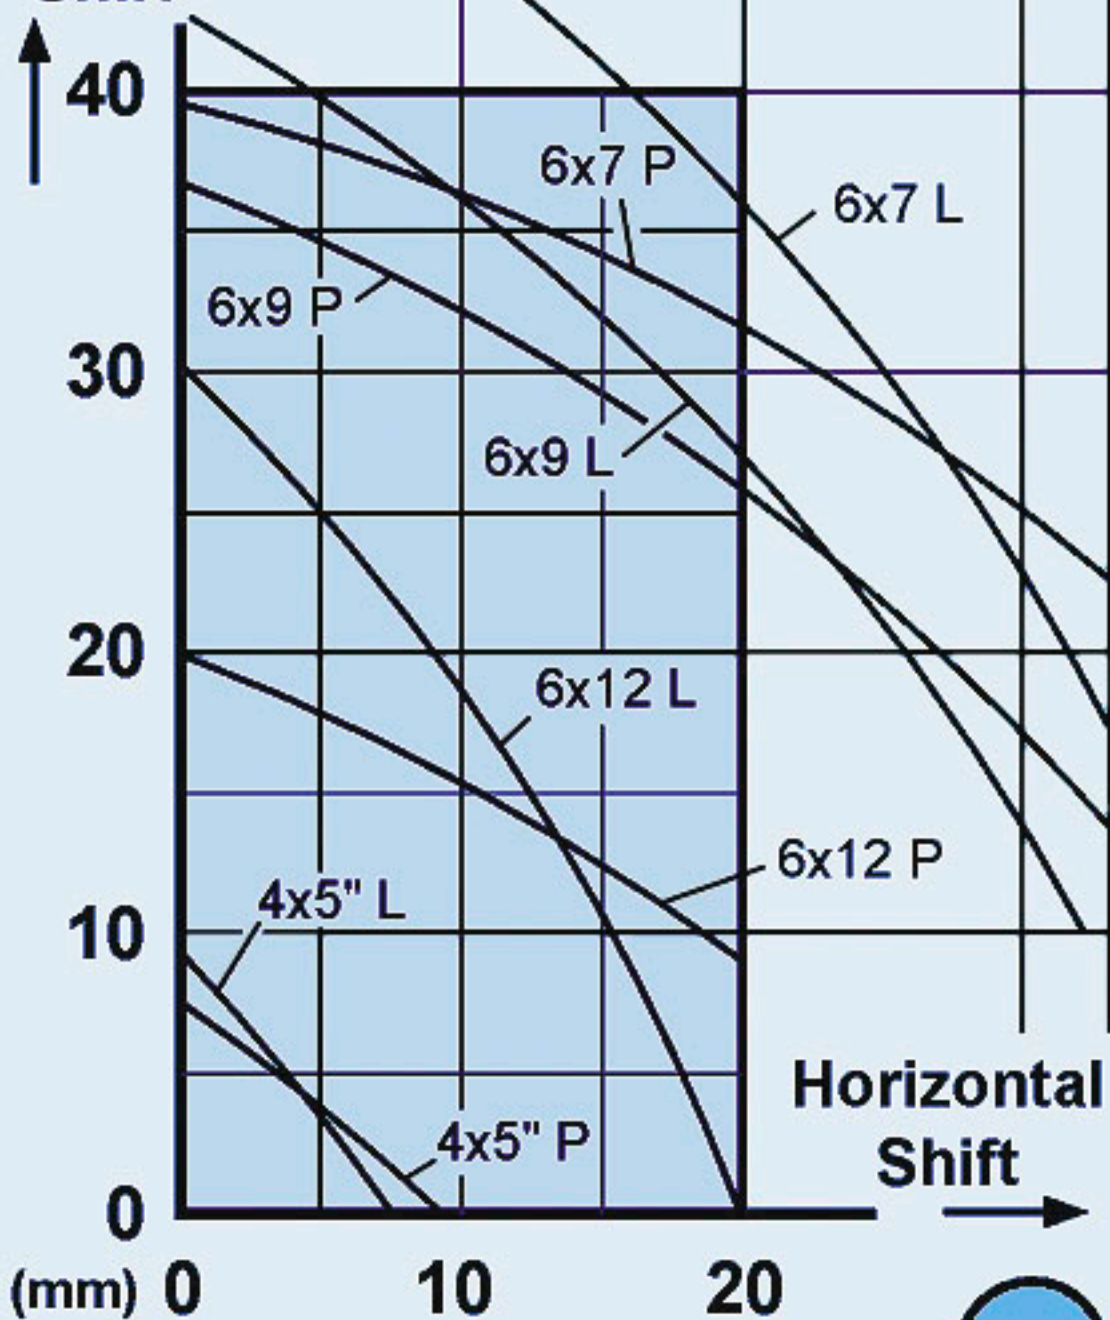

CAMBO

Vertical
Shift

(mm) 0

10

20

58 mm XL