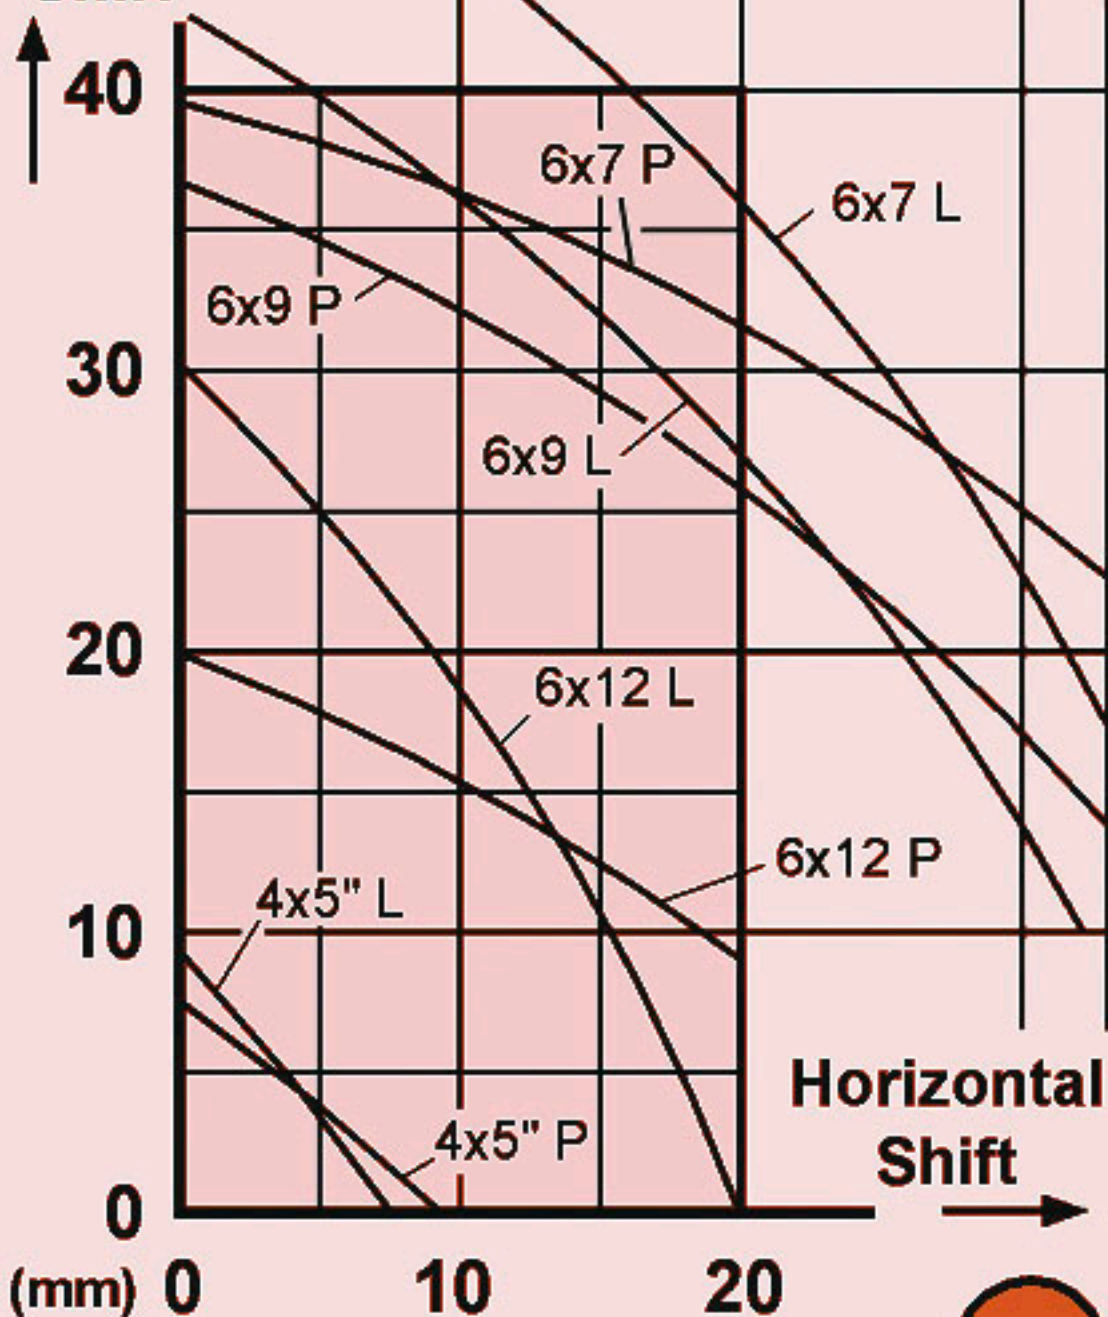

CAMBO

Vertical
Shift

(mm) 0

10

20

47 mm XL