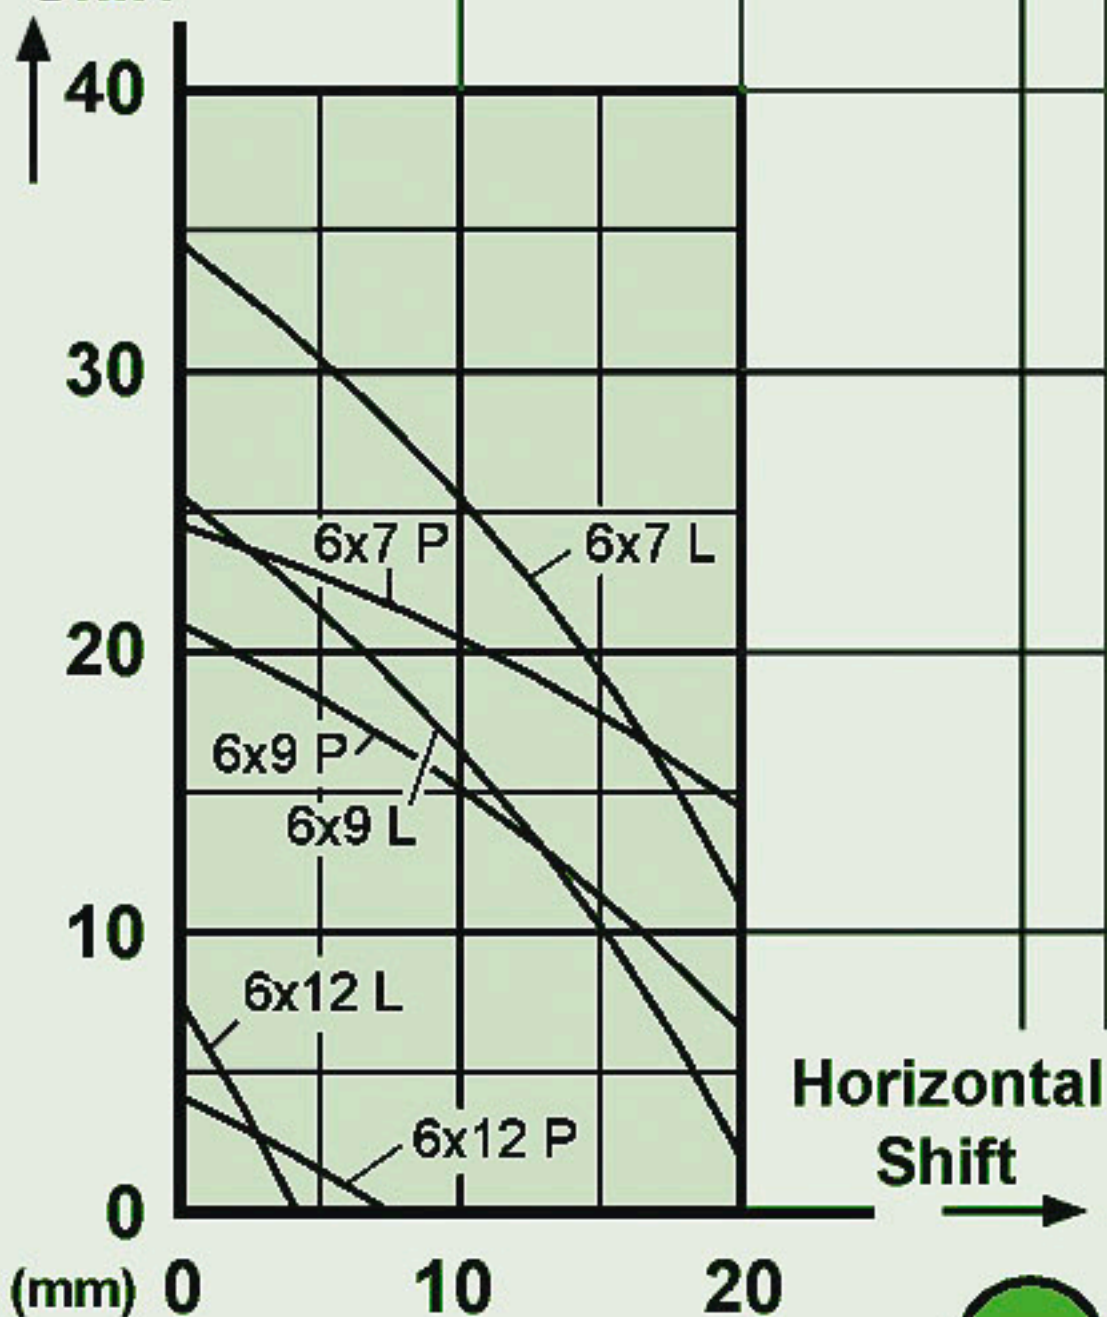

CAMBO

Vertical
Shift

Horizontal
Shift

(mm) 0 10 20

38 mm XL